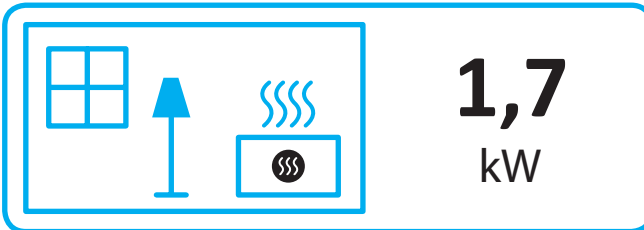

ENERG
енергия · ενεργεια

LEDA Werk GmbH & Co.
KG

COLONA

1,7
kW

ENERGIA · ЕНЕРГИЯ · ΕΝΕΡΓΕΙΑ · ENERGIJA · ENERGY · ENERGIE · ENERGI

2015/1186

COLONA

Produktdatenblatt

		COLONA
Name des Lieferanten		LEDA Werk GmbH & Co.KG
Modellkennung des Lieferanten		COLONA
Energieeffizienzklasse des Modells		A+
Direkte Wärmeleistung	[kW]	1,7
Indirekte Wärmeleistung	[kW]	–
Energieeffizienzindex		110
Brennstoff-Energieeffizienz bei Nennwärmeleistung	[%]	≥ 80,0
Hinweise zu Installation / Wartung:		Bitte lesen Sie sorgfältig die Aufstell- und Bedienungsanleitung und setzen Sie die beschriebenen Maßnahmen um!