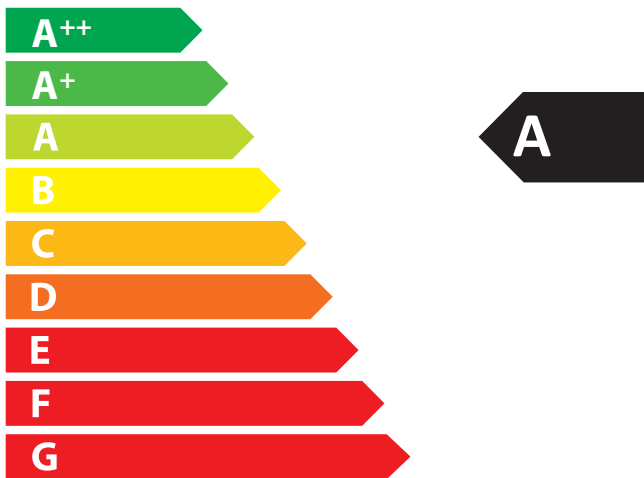

# ENERG

енергия · ενεργεια

## NORDICA®

NORMA S IDRO DSA

**4,6**  
kW

**14,9**  
kW

ENERGIA · ЕНЕРГИЯ · ΕΝΕΡΓΕΙΑ · ENERGIJA · ENERGY · ENERGIE · ENERGI

2015/1186