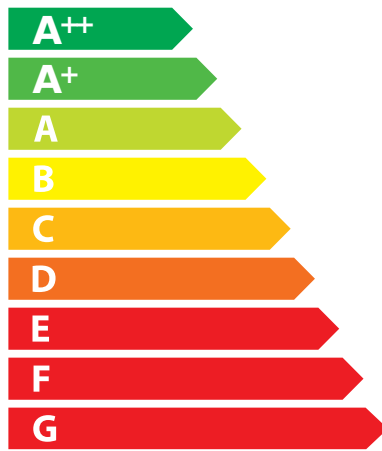

ENERG
енергия · ενέργεια

Y IJA
IE IA

KRETZ

A 301 V

A

**5,5
kW**

**8,5
kW**

ENERGIA · ЕНЕРГИЯ · ΕΝΕΡΓΕΙΑ · ENERGIJA · ENERGY · ENERGIE · ENERGI

2015/1186

ENERG
енергия · ενέργεια

Y IJA
IE IA

KRETZ

A 303 V

A

**5,5
kW**

**8,5
kW**

ENERGIA · ЕНЕРГИЯ · ΕΝΕΡΓΕΙΑ · ENERGIJA · ENERGY · ENERGIE · ENERGI

2015/1186

ENERG
енергия · ενέργεια

Y IJA
IE IA

KRETZ

A 305 V

A

**5,5
kW**