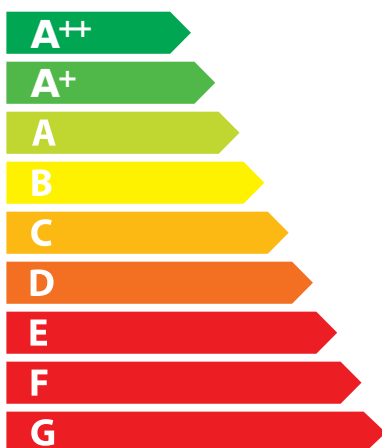

**ENERG**

енергия · ενεργεια

**KRETZ**

A 307 / A 407

**A**

**10  
kW**

ENERGIA · ЕНЕРГИЯ · ΕΝΕΡΓΕΙΑ · ENERGIJA · ENERGY · ENERGIE · ENERGI

2015/1186

**ENERG**  
енергия · ενέργεια

Y IJA  
IE IA

**KRETZ**

A 308 / A 408

**A**

**10  
kW**

ENERGIA · ЕНЕРГИЯ · ΕΝΕΡΓΕΙΑ · ENERGIJA · ENERGY · ENERGIE · ENERGI

2015/1186