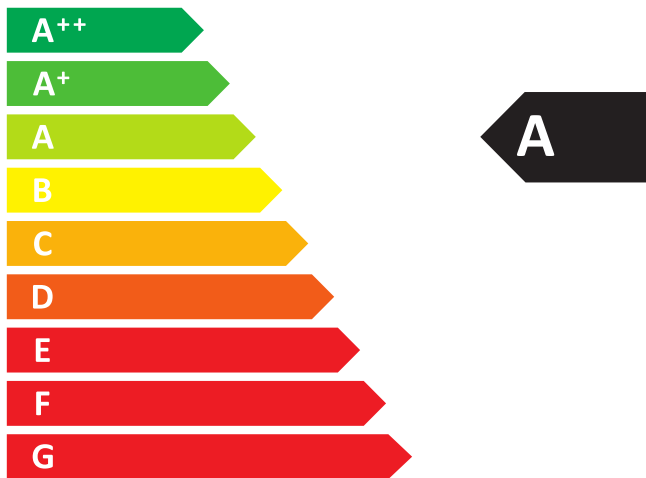

ENERG

енергия · ενεργεια

Y

IJA

IE

IA

Aduro

Aduro 22 serie

5,5
kW

ENERGIA · ЕНЕРГИЯ · ΕΝΕΡΓΕΙΑ · ENERGIJA · ENERGY · ENERGIE · ENERGI

2015/1186