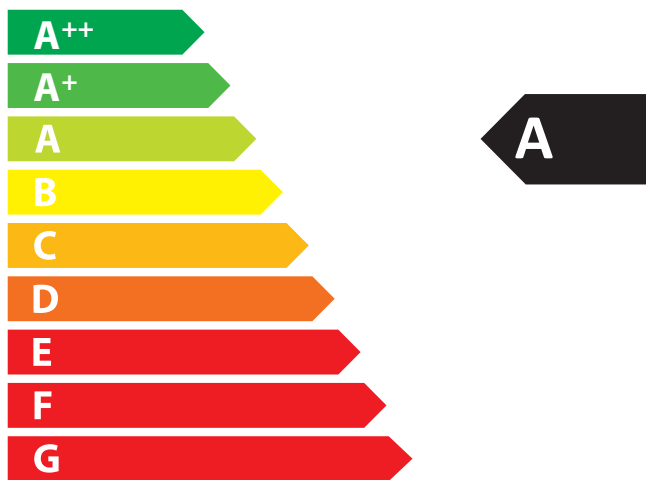

ENERG
енергия · ενεργεια

Jøtul

F 370 Advance Series,
FS 84Adv, FS 162Adv

6,0
kW

ENERGIA · ЕНЕРГИЯ · ΕΝΕΡΓΕΙΑ · ENERGIJA · ENERGY · ENERGIE · ENERGI

2015/1186