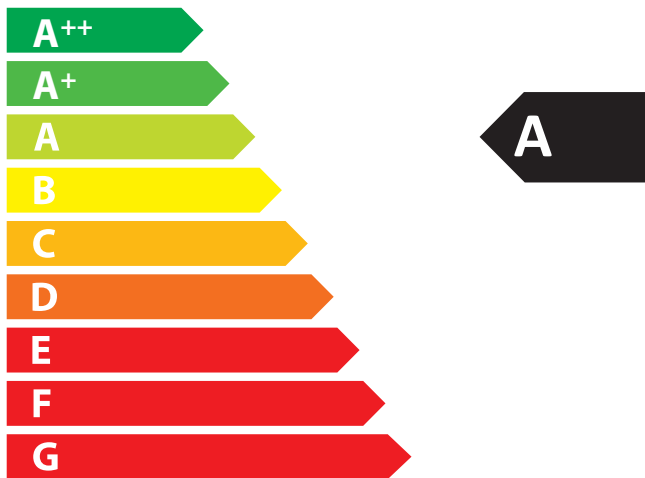

ENERG

енергия · ενεργεια

NETA A/S

Scan-Line 800 Serie
with Side Windows

6,0
kW

ENERGIA · ЕНЕРГИЯ · ΕΝΕΡΓΕΙΑ · ENERGIJA · ENERGY · ENERGIE · ENERGI

2015/1186