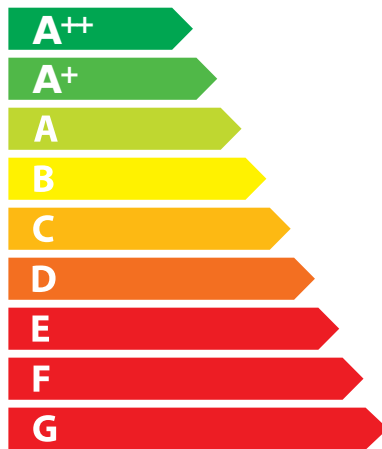

ENERG
енергия · ενέργεια

Y IJA
IE IA

KRETZ

Z 1303 V

A+

**6
kW**

**16,5
kW**

ENERGIA · ЕНЕРГИЯ · ΕΝΕΡΓΕΙΑ · ENERGIJA · ENERGY · ENERGIE · ENERGI

2015/1186

ENERG
енергия · ενέργεια

Y IJA
IE IA

KRETZ

Z 1303 VS

A+

**5
kW**

**18,5
kW**