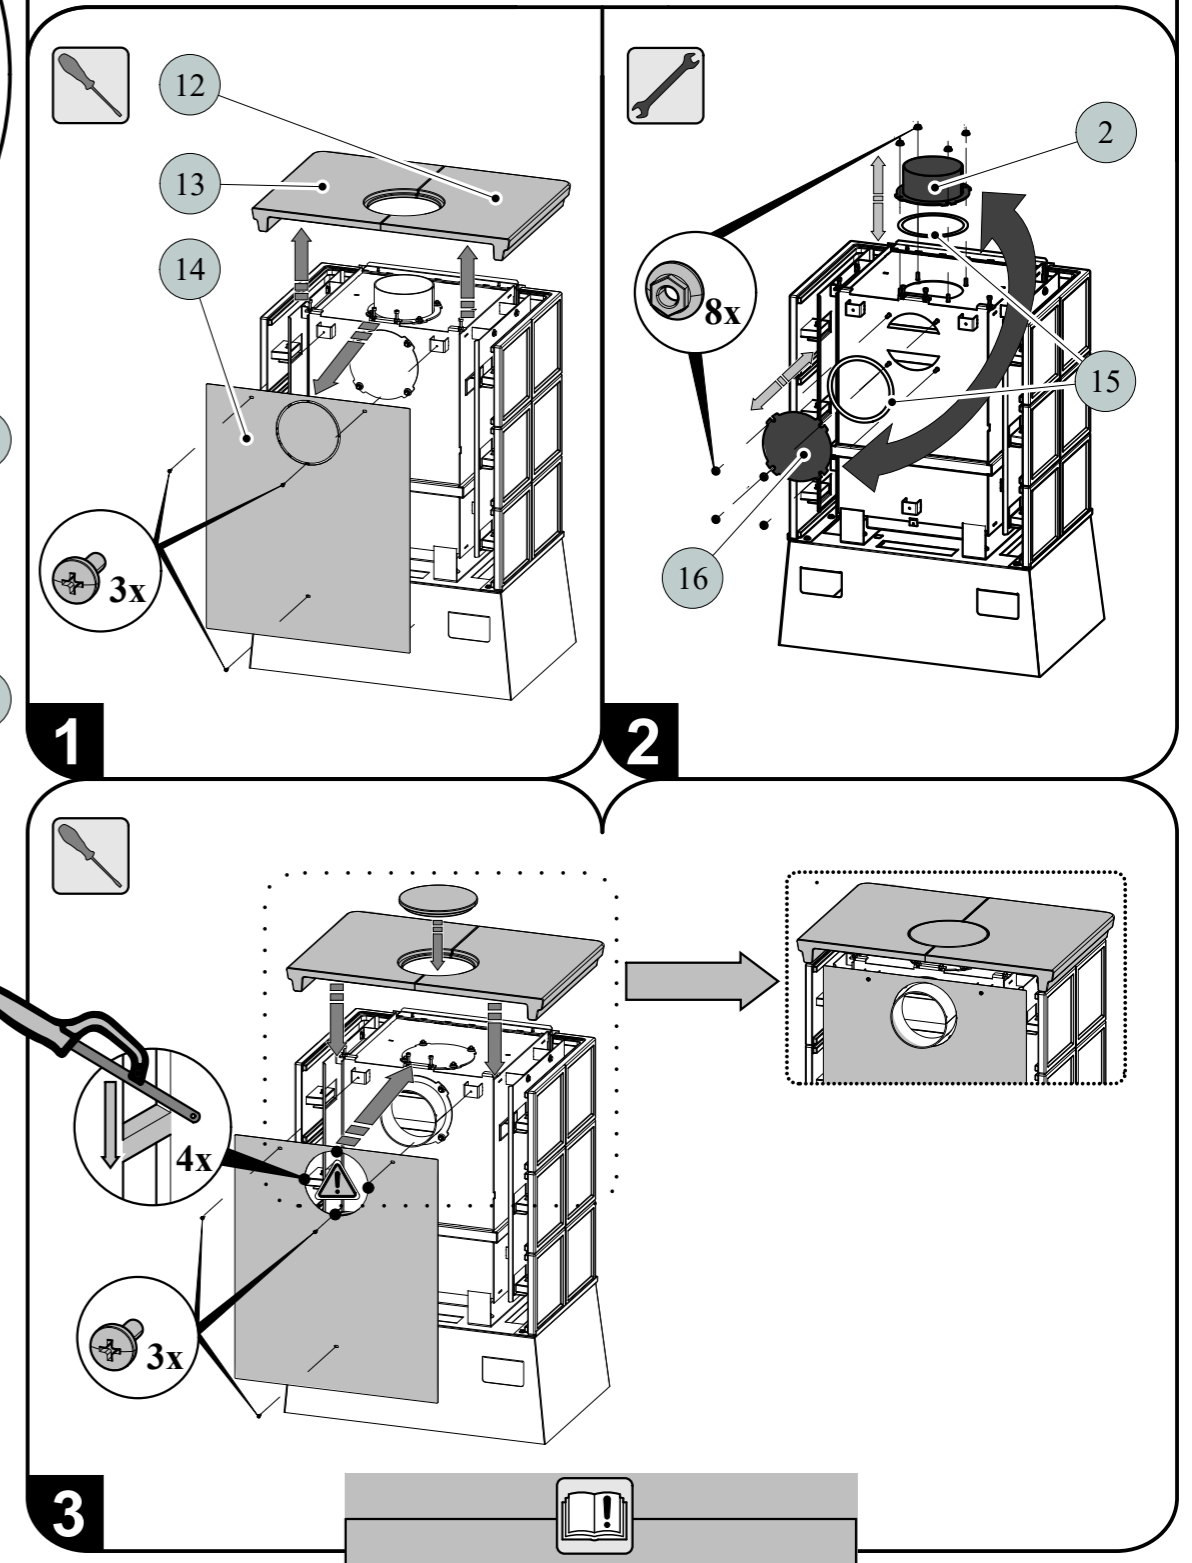

Zkoušeno dle ČSN EN 13240:2002/A2:2005

Informativní rozměr topeniště

ZÁMĚNA KOUŘOVÉHO HRDLA

TECHNICKÝ POPIS :								
Poz.	Název	Číslo zboží	Poz.	Název	Číslo zboží	Poz.	Název	Číslo zboží
1	Dvířka topeniště/černá	0332215005300	13	Horní římsa - pravá/karamel (Eboli)	-	21	Clona střední - pevná	-
2	Hrdlo kouřovodu/černá	0470315005007	13	Horní římsa - pravá/hnědá (Eboli)	-	22	Clona horní - pevná	-
3	Popelník	0431915005030	13	Horní římsa - pravá/zelená (Eboli)	-	A	Cihla 30x330x250	0431915105501
4	Zábrana/černá	0431915006040	14	Kryt zadní	0332215206110	B	Cihla 30x370x200	0431915105504
5	Rošt/černá	0020100130005	15	Těsnící šňůra kouřovodu 10x4 mm	0040210040005	C	Cihla 30x370x166	0431915105505
6	Regulátor primárního vzduchu/zlatý	0082010030005	16	Záslepka kouřovodu/černá	0470315007002	D	Cihla 30x330x115	0431915105502
7	Regulátor sekundárního vzduchu/zlatý	0082010030005	17	Držák šamotu/černá	0424917007501	E	Cihla 30x155x70	0431915105503
8	Výstup terciálního vzduchu	-	18	Kachle bok/bordeaux (Empoli)	0332215026101			
9	Pákový uzávěr dvířek topeniště/zlatý	0081010080005	18	Kachle bok/hnědá (Empoli)	0332215006101			
10	Žárovzdorné sklo (260x370)	0332215005304	18	Kachle bok/picasso (Empoli)	0332215036101			
11	Clona - volná (30x295x364)	0431915105701	18	Kachle bok/zelená (Empoli)	0332215016101			
12	Horní římsa - levá/bordeaux (Empoli)	0332215026102	18	Kachle bok/karamel (Eboli)	-			
12	Horní římsa - levá/hnědá (Empoli)	0332215006102	18	Kachle bok/hnědá (Eboli)	-			
12	Horní římsa - levá/picasso (Empoli)	0332215036102	18	Kachle bok/zelená (Eboli)	-			
12	Horní římsa - levá/zelená (Empoli)	0332215016102	19	Záslepka horní římsy/bordeaux (Empoli)	0332215026103			
12	Horní římsa - levá/karamel (Eboli)	-	19	Záslepka horní římsy/hnědá (Empoli)	0332215006103			
12	Horní římsa - levá/hnědá (Eboli)	-	19	Záslepka horní římsy/picasso (Empoli)	0332215036103			
12	Horní římsa - levá/zelená (Eboli)	-	19	Záslepka horní římsy/zelená (Empoli)	0332215016103			
13	Horní římsa - pravá/bordeaux (Empoli)	0332215026105	19	Záslepka horní římsy/karamel (Eboli)	-		Těsnící šňůra dveří 14 mm (2490 mm)	0040014140005
13	Horní římsa - pravá/hnědá (Empoli)	0332215006105	19	Záslepka horní římsy/hnědá (Eboli)	-		Těsnící šňůra skla 10x4 mm (1300 mm)	0040210040005
13	Horní římsa - pravá/picasso (Empoli)	0332215036105	19	Záslepka horní římsy/zelená (Eboli)	-		Těsnící šňůra držáků skla 8x2 mm (100 mm)	0040208020005
13	Horní římsa - pravá/zelená (Empoli)	0332215016105	20	Clona dolní - pevná	-		Těsnící šňůra kouřovodu 10x4 mm (960 mm)	0040210040005