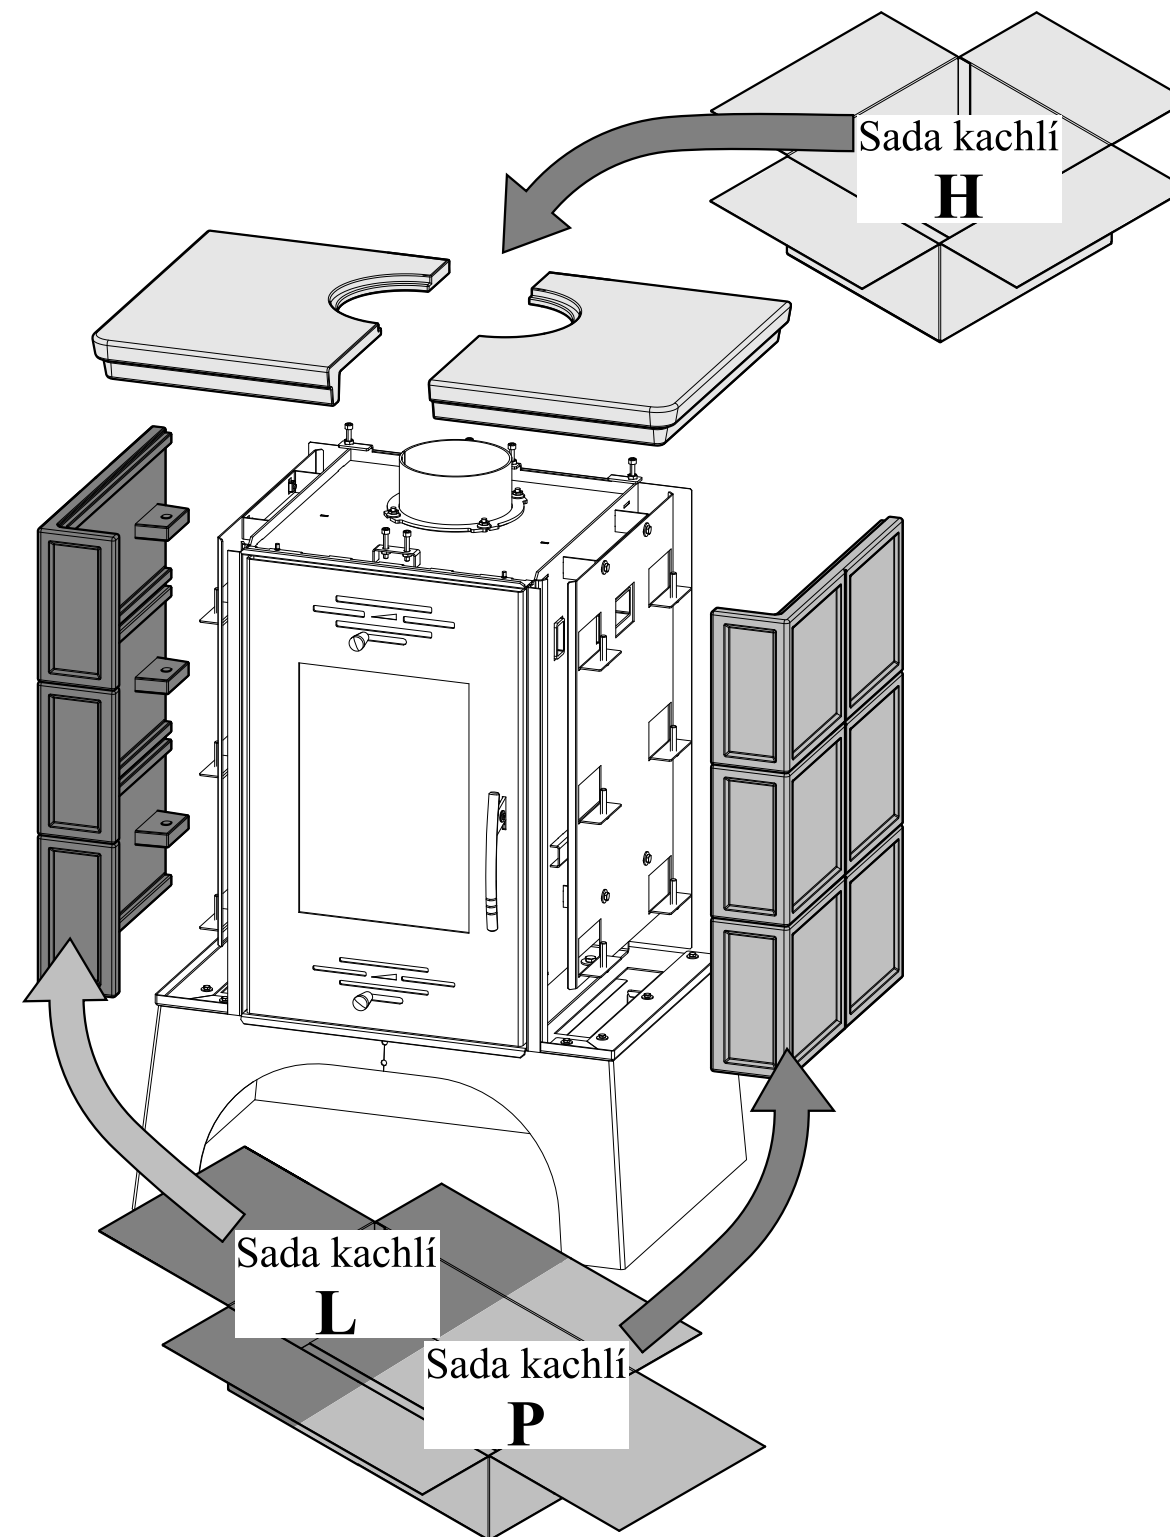

(+)

HAAS+SOHN

Montáž vymezovací šňůry horní římsy

Varianta bez výměníku
(M6x35)
Varianta s výměníkem
(M6x40)

380 mm

(+)

HAAS+SOHN

Návod na montáž kachlí pro krbová kamna

Eboli/Empoli

Eboli AL/Empoli AL