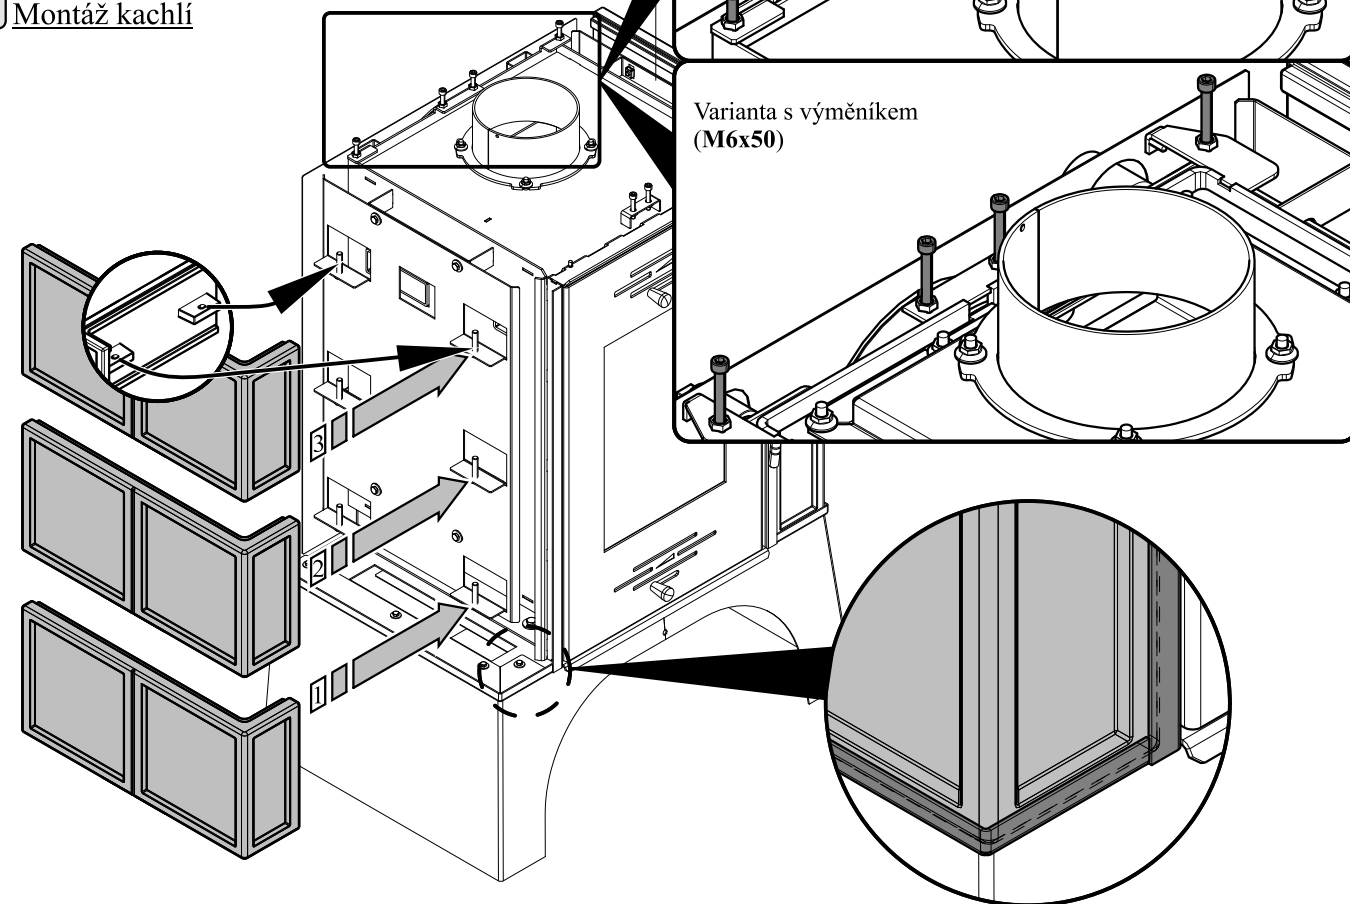

(+)

HAAS+SOHN

Montáž vymezovací šňůry horní římsy

Varianta bez výměníku
(M6x35)
Varianta s výměníkem
(M6x40)

380 mm

(+)

HAAS+SOHN

Návod na montáž kachlí pro krbová kamna

Eboli/Empoli

Eboli AL/Empoli AL

Přenastavení držáků kachlí

2

Montáž kachlí

3

(+)

HAAS+SOHN