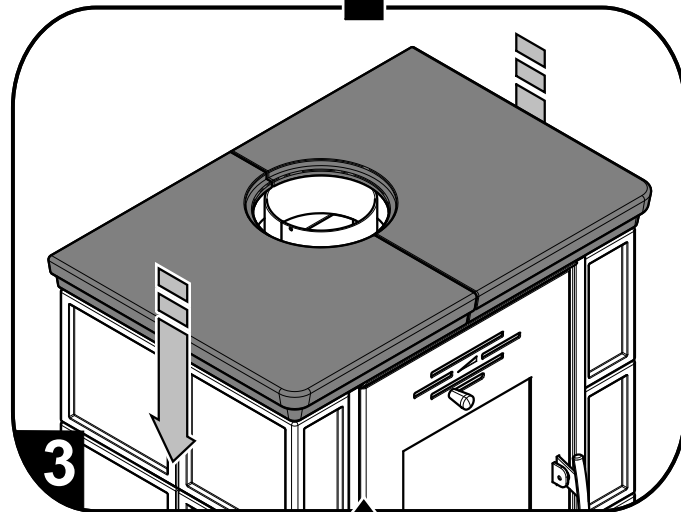

(+)

HAAS+SOHN

Montáž vymezovací šňůry horní římsy

Varianta bez výměníku
(M6x35)
Varianta s výměníkem
(M6x40)

380 mm

(+)

HAAS+SOHN

Návod na montáž kachlí pro krbová kamna

Eboli/Empoli

Eboli AL/Empoli AL