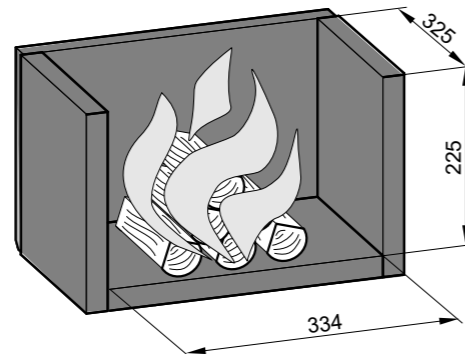

Informativní rozměr topeniště