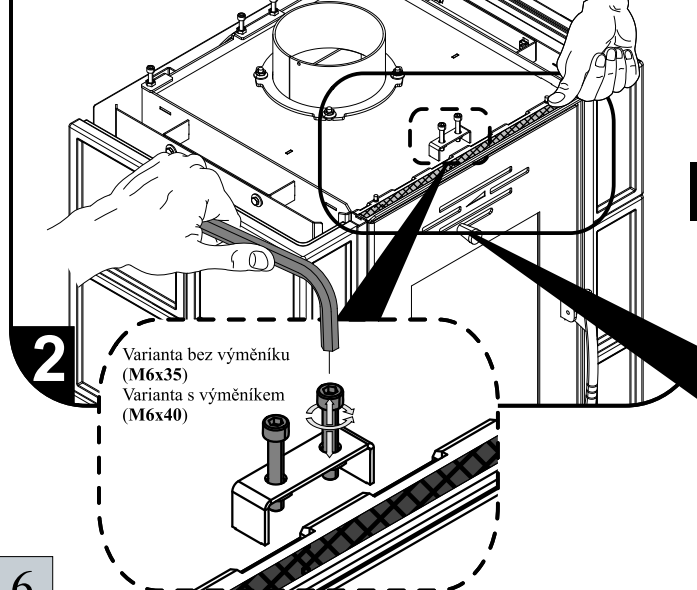

(+)

HAAS+SOHN

Montáž vymezovací šňůry horní římsy

Varianta bez výměníku
(M6x35)
Varianta s výměníkem
(M6x40)

380 mm

(+)

HAAS+SOHN

Návod na montáž kachlí pro krbová kamna

Eboli/Empoli

Eboli AL/Empoli AL