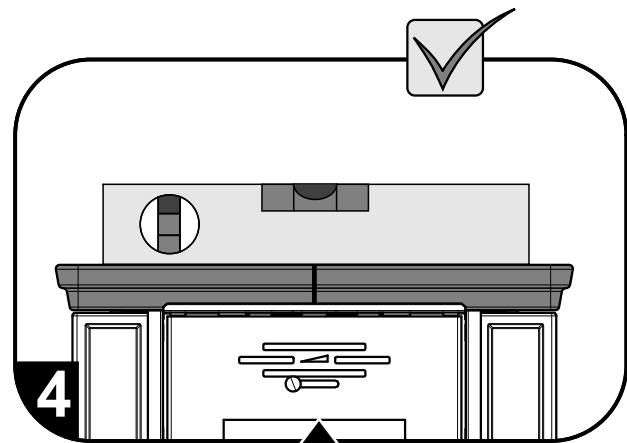

(+)

HAAS+SOHN

Montáž vymezovací šňůry horní římsy

Varianta bez výměníku
(M6x35)
Varianta s výměníkem
(M6x40)

380 mm

(+)

HAAS+SOHN

Návod na montáž kachlí pro krbová kamna

Eboli/Empoli

Eboli AL/Empoli AL