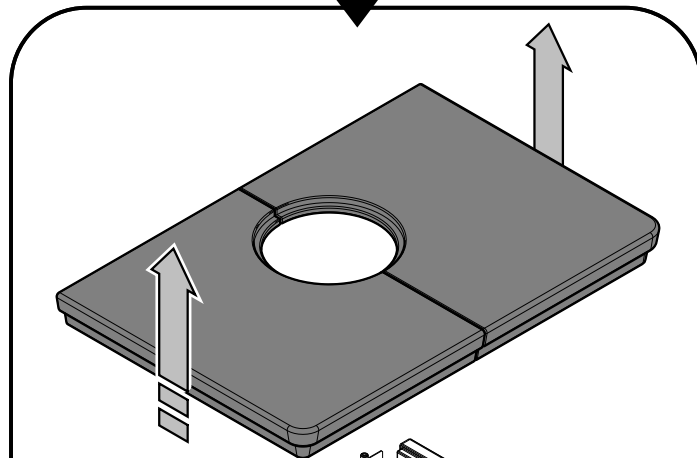

(+)

HAAS+SOHN

Montáž vymezovací šňůry horní římsy

Varianta bez výměníku
(M6x35)
Varianta s výměníkem
(M6x40)

380 mm

(+)

HAAS+SOHN

Návod na montáž kachlí pro krbová kamna

Eboli/Empoli

Eboli AL/Empoli AL