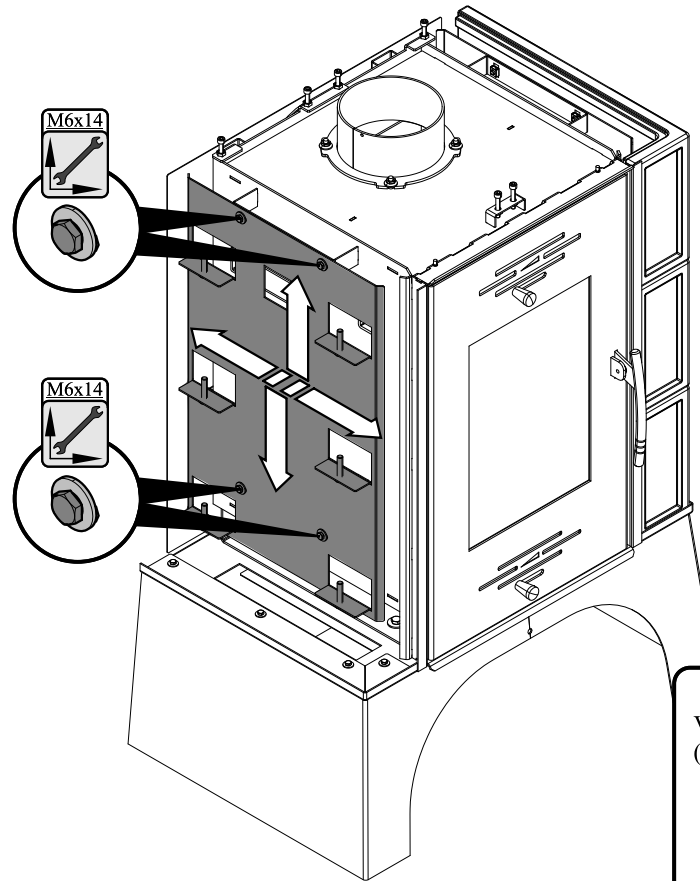

Přenastavení držáků kachlí