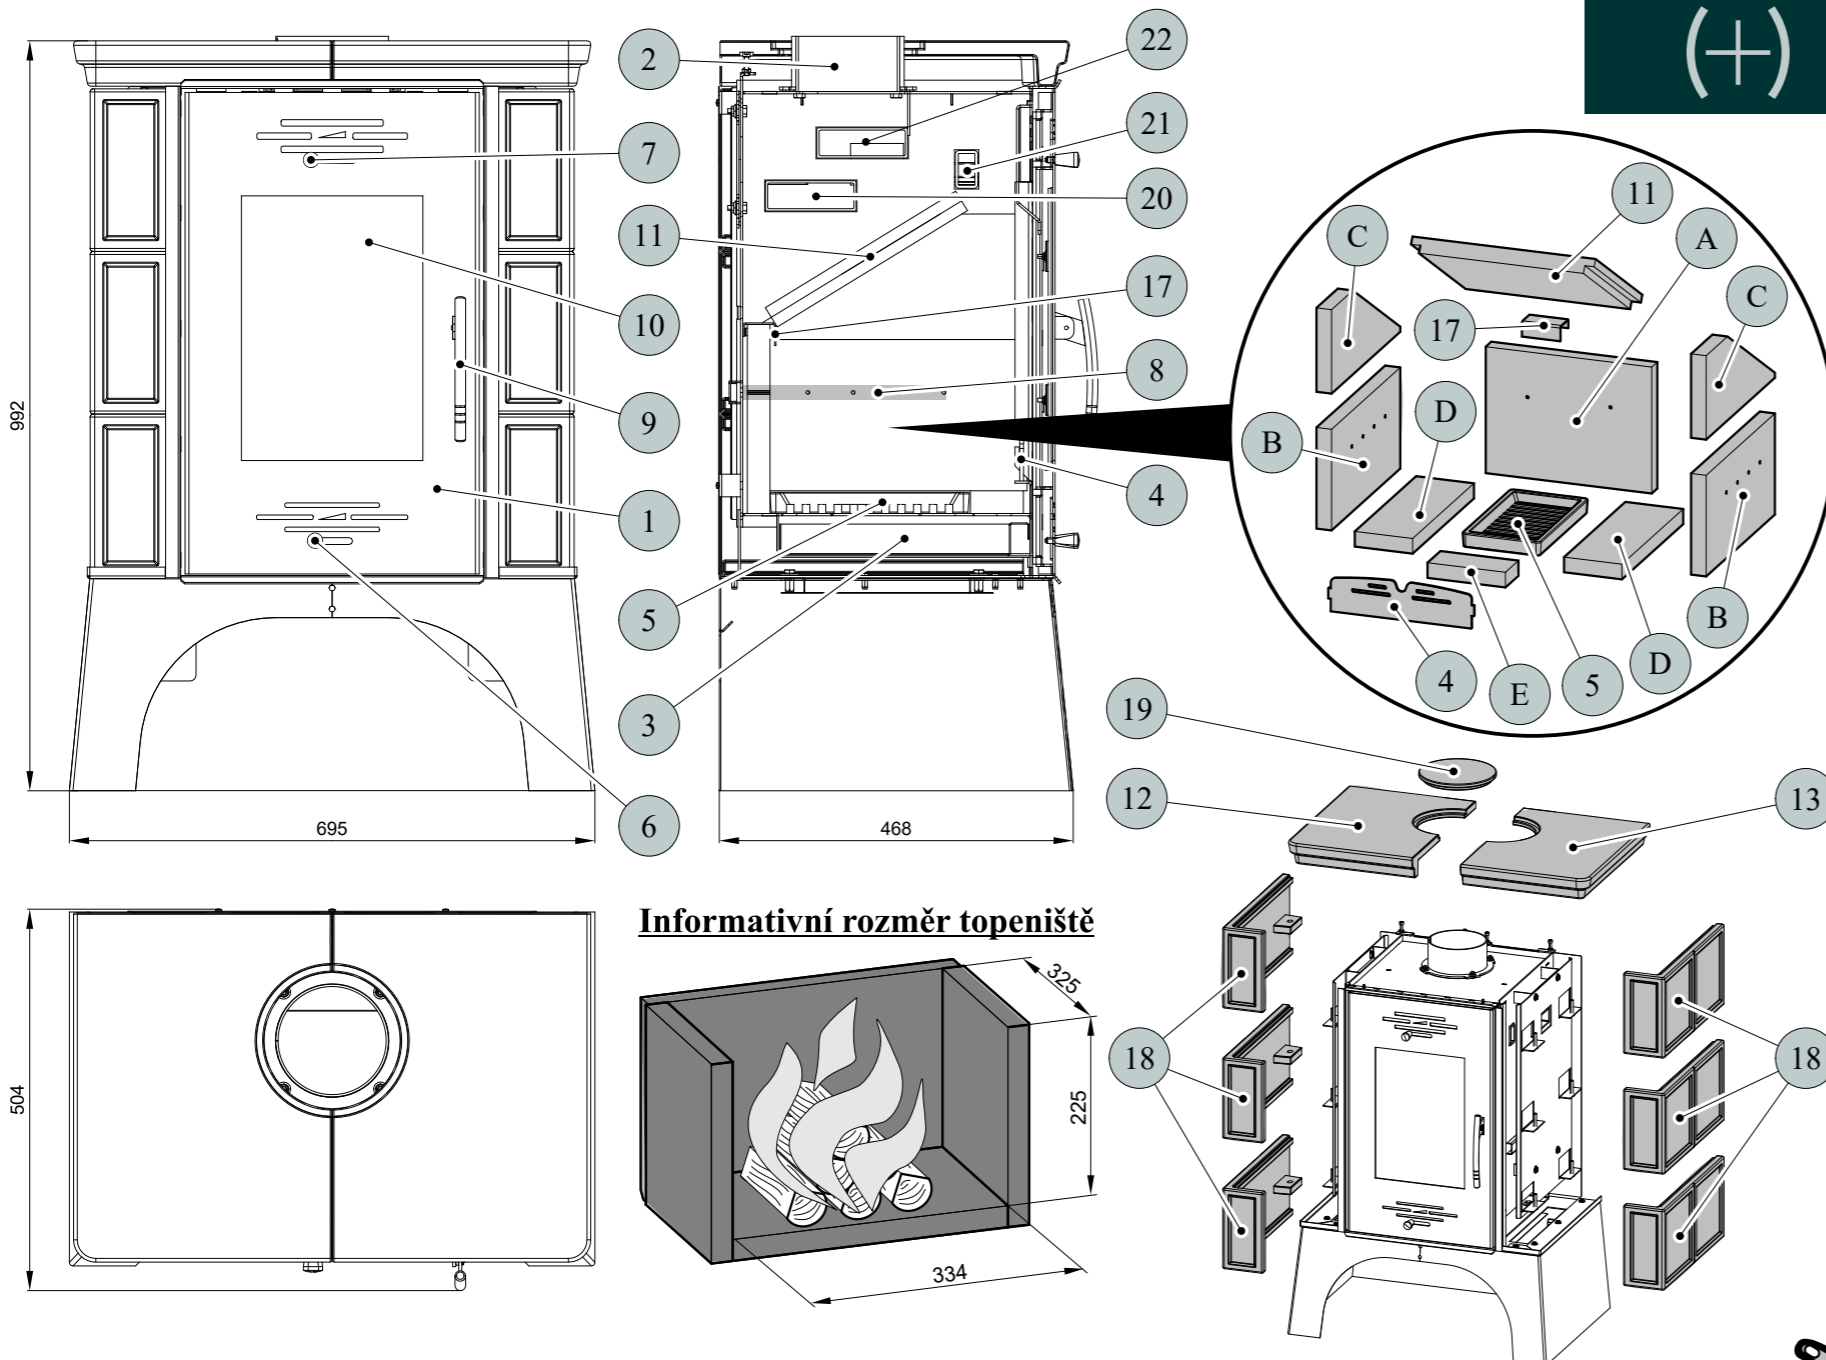

ZÁMĚNA KOUŘOVÉHO HRDLA