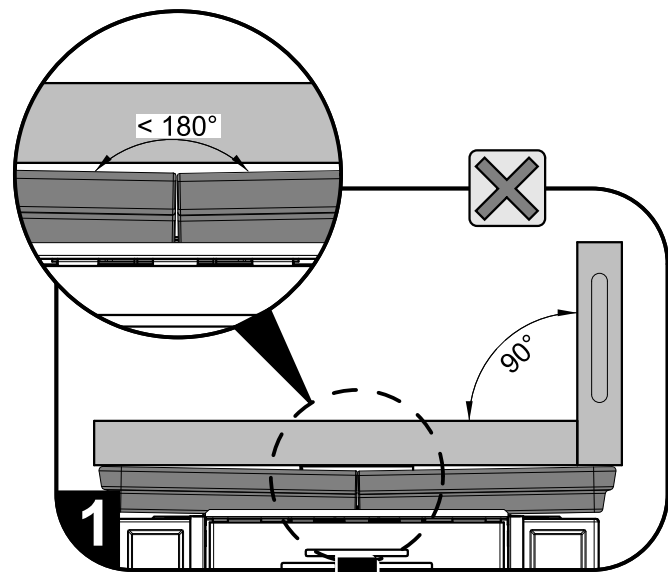

(+)

HAAS+SOHN

Montáž vymezovací šňůry horní římsy

Varianta bez výměníku
(M6x35)
Varianta s výměníkem
(M6x40)

380 mm

(+)

HAAS+SOHN

Návod na montáž kachlí pro krbová kamna

Eboli/Empoli

Eboli AL/Empoli AL