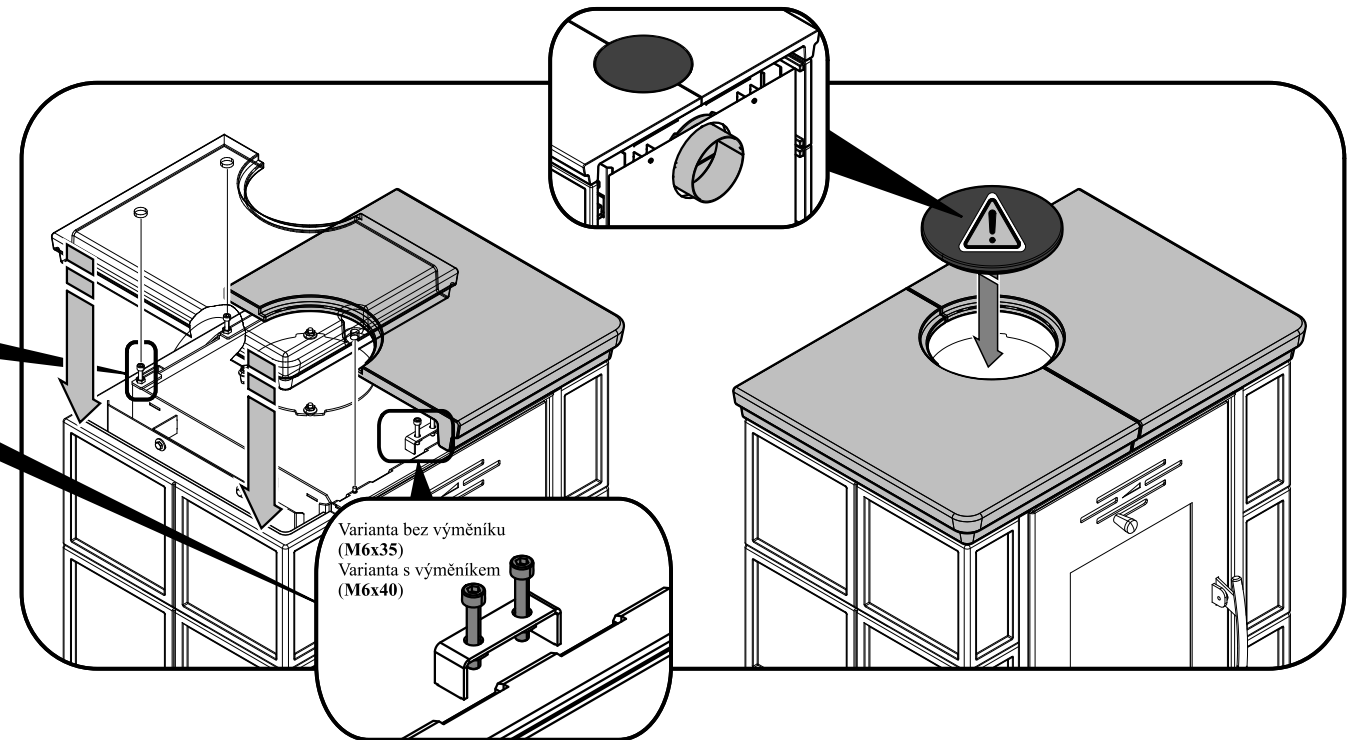

Montáž horních kachlí