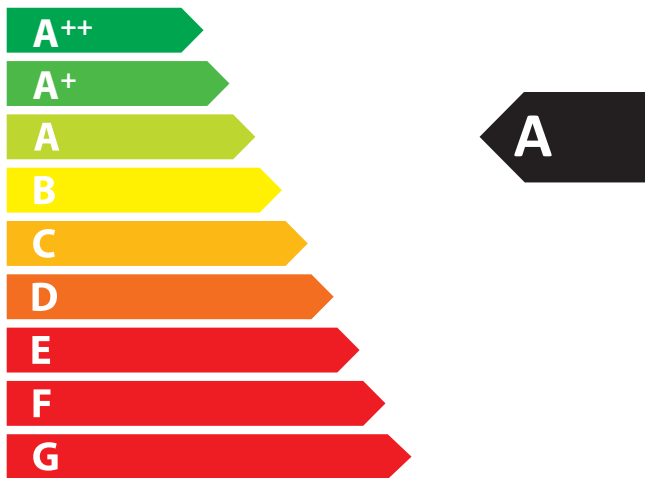

**ENERG**  
енергия · ενεργεια

ABX s r.o.

Iberia eksklusive

**7,0**  
kW

ENERGIA · ЕНЕРГИЯ · ΕΝΕΡΓΕΙΑ · ENERGIJA · ENERGY · ENERGIE · ENERGI

2015/1186