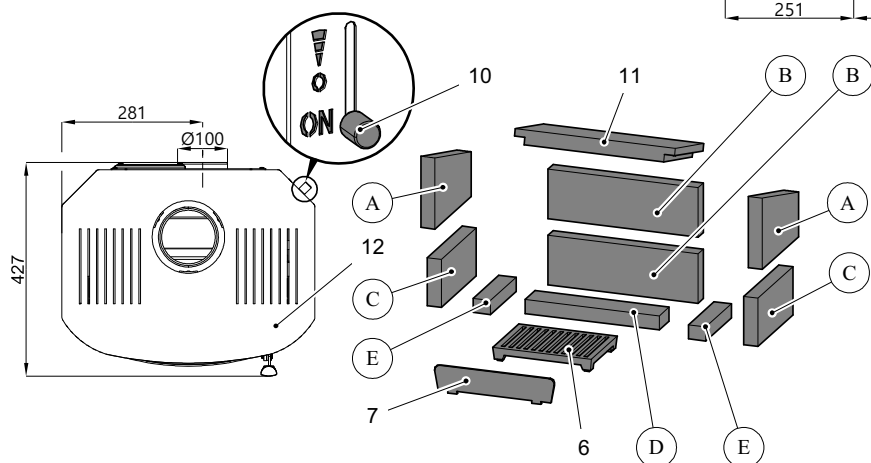

HAAS+SOHN

0420114591400a

SALERNO II 204.14 042041450000

antracit, šedá dvířka

Vhodná paliva:
Pro používání vhodného paliva nahlédněte do kapitoly 2.2 **Palivo** ve všeobecném návodu k obsluze.

Správný provoz:
Pro správné a bezpečné zacházení s krbovými kamny nahlédněte do kapitol: **2. Popis spalovacího procesu** a **5. Návod k obsluze** ve všeobecném návodu k obsluze.

Easycontrol – madlo regulace (Poz. 10)

Zátop	Hoření kamen	Zavřeno

Náhradní díl

Náhradní díl	Pozice	Rozměr
0420114005503	A	151x209x30
0420114005501	B	320x105x30
0420114005502	C	202x102x30
0420114005504	D	286x56x30
0420114005505	E	148x37x30

Palivo	Max. dávka paliva	Regulátor vzduchu (10) (Zátop)	Regulátor vzduchu (10) (Zavřeno)	Regulátor vzduchu (10) (Hoření kamen)
Dřevo	2 Polena (ca. 1,0 – 1,5 kg)	Pozice spodní (10Minut)	Pozice střední	Pozice horní

Číslo zboží	Poz.	Název	Číslo zboží	Poz.	Název
0420414005300	1 -	Dvířka topeniště/šedá	0420114005045	13 -	Kryt horní/antracit
0420414005305	2 -	Sklo dvířek 362x270	0420414005064	14 -	Kryt spodní/antracit
0420114005600	3 -	Popelník	0088500050008	15 -	Externí přívod vzduchu Ø100
-	4 -	Zásobník na dřevo	0420414006160	16 -	Boční obklad levý/antracit
0420114005060	5 -	Hrdlo kouřovodu Ø 120	0420414005040	17 -	Boční obklad pravý/antracit
0020100080006	6 -	Rošt	0420414005075	18 -	Záda/antracit
0420114005067	7 -	Zábrana 254x56	0420114005086	19 -	Pružina dvířek
0420114125321	8 -	Páka kliky			
0420114005371	9 -	Madlo kliky			
0429415006625	10 -	Easycontrol – madlo regulátoru			
0420114005511	11 -	Vermiculite 341x170x30	0040014140005		Těsnění - dvířka 14mm
0420114005800	12 -	Víko/antracit	0040225030005		Těsnění - sklo 25x3mm

Technická data:		Salerno II 204.14	
Výška	993 mm	Teplota na hrdle kouřovodu	245°C
Šířka	502 mm	Minimální tah komína	12 Pa
Hloubka bez kliky	386 mm	Minimální tah komína při 0,8 násobku jmenovitého výkonu	10 Pa
Hmotnost	93 kg	Hmotnostní průtok spalin	3,6 g/s
Průměr hrdla kouřovodu	120 mm	Palivo	Dřevo
Jmenovitý výkon	4 kW	CO₂	10,1%
Regulovatelný rozsah	2,1-4,4 kW	Účinnost	84%
Certifikát: EN 13240 RRF-40-14-3711