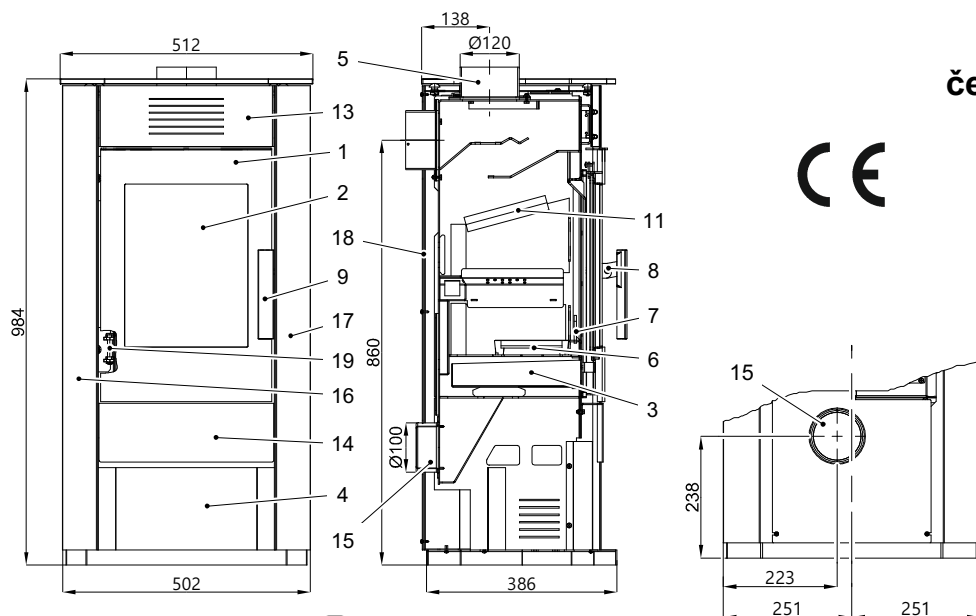

SALERNO II 204.14

0420414580000

černá se skleněnou deskou

Vhodná paliva:

Pro používání vhodného paliva nahlédněte do kapitoly **2.2 Palivo** ve všeobecném návodu k obsluze.

Správný provoz:

Pro správné a bezpečné zacházení s krbovými kamny nahlédněte do kapitol: **2. Popis spalovacího procesu a 5. Návod k obsluze** ve všeobecném návodu k obsluze.

Easycontrol – madlo regulace (Poz. 10)

Zátop	Hoření kamen	Zátop

Náhradní díl	Pozice	Rozměr
0420114005503	A	151x209x30
0420114005501	B	320x105x30
0420114005502	C	202x102x30
0420114005504	D	286x56x30
0420114005505	E	148x37x30

Palivo	Max. dávka paliva	Regulátor vzduchu (10) (Zátop)	Regulátor vzduchu (10) (Zavřeno)	Regulátor vzduchu (10) (Hoření kamen)
Dřevo	2 Polena (ca. 1,0 – 1,5 kg)	Pozice spodní (10Minut)	Pozice střední	Pozice horní

Číslo zboží	Poz.	Název	Číslo zboží	Poz.	Název
0420414025300	1 -	Dvířka topeniště/černá	0420114006045	13 -	Kryt horní/černá
0420414005305	2 -	Sklo dvířek 362x270	0420414006064	14 -	Kryt spodní/černá
0420114007600	3 -	Popelník	0088500050008	15 -	Externí přívod vzduchu Ø100
-	4 -	Zásobník na dřevo	0420414005160	16 -	Boční obklad levý/černý
0420114007060	5 -	Hrdlo kouřovodu Ø 120	0420414015040	17 -	Boční obklad pravý/černý
0020100080005	6 -	Rošt	0420414006075	18 -	Záda/černá
0420114007067	7 -	Zábrana 254x56	0420114005086	19 -	Pružina dvířek
0420114125321	8 -	Páka kliky			
0420114005371	9 -	Madlo kliky			
0429415006625	10 -	Easycontrol – madlo regulátoru			
0420114005511	11 -	Vermiculite 341x170x30	0040014140005		Těsnění - dvířka 14mm
0420114005831	12 -	Skleněné víko	0040225030005		Těsnění - sklo 25x3mm

Technická data:		Salerno II 204.14	
Výška	984 mm	Teplota na hrdle kouřovodu	245°C
Šířka	502 mm	Minimální tah komína	12 Pa
Hloubka bez kliky	386 mm	Minimální tah komína při 0,8 násobku jmenovitého výkonu	10 Pa
Hmotnost	93 kg	Hmotnostní průtok spalin	3,6 g/s
Průměr hrdla kouřovodu	120 mm	Palivo	Dřevo
Jmenovitý výkon	4 kW	CO₂	10,1%
Regulovatelný rozsah	2,1-4,4 kW	Účinnost	84%
Certifikát: EN 13240 RRF-40-14-3711