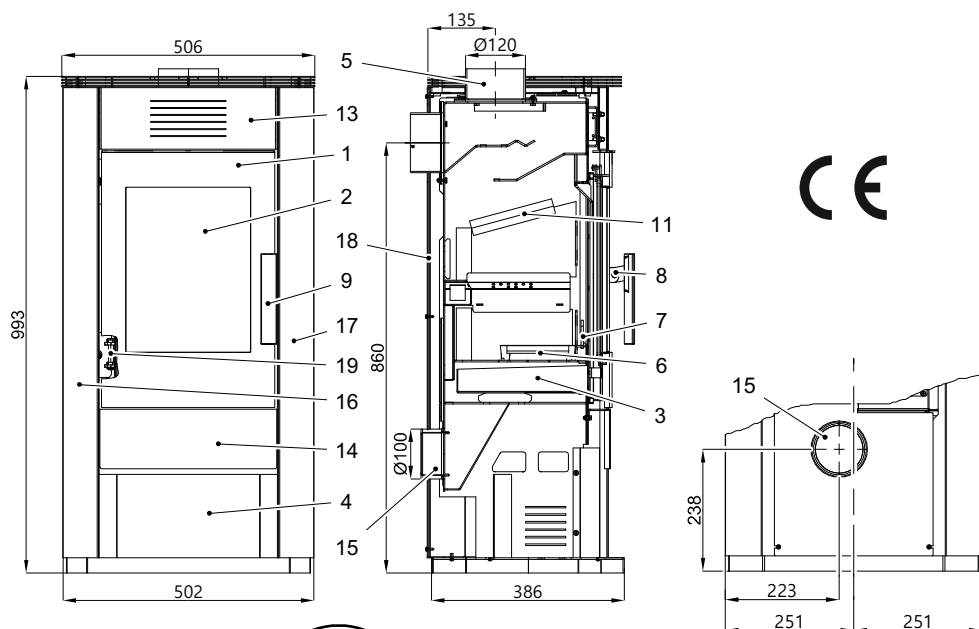

HAAS+SOHN

0420114591400a

SALERNO II 204.14 042041450000

antracit, šedá dvířka

Vhodná paliva:
Pro používání vhodného paliva nahlédněte do kapitoly 2.2 **Palivo** ve všeobecném návodu k obsluze.

Správný provoz:
Pro správné a bezpečné zacházení s krbovými kamny nahlédněte do kapitol: **2. Popis spalovacího procesu** a **5. Návod k obsluze** ve všeobecném návodu k obsluze.

Easycontrol – madlo regulace (Poz. 10)

Zátop	Hoření kamen	Zavřeno

Náhradní díl

Náhradní díl	Pozice	Rozměr
0420114005503	A	151x209x30
0420114005501	B	320x105x30
0420114005502	C	202x102x30
0420114005504	D	286x56x30
0420114005505	E	148x37x30

Palivo	Max. dávka paliva	Regulátor vzduchu (10) (Zátop)	Regulátor vzduchu (10) (Zavřeno)	Regulátor vzduchu (10) (Hoření kamen)
Dřevo	2 Polena (ca. 1,0 – 1,5 kg)	Pozice spodní (10Minut)	Pozice střední	Pozice horní

Číslo zboží	Poz.	Název	Číslo zboží	Poz.	Název
0420414005300	1 -	Dvířka topeniště/šedá	0420114005045	13 -	Kryt horní/antracit
0420414005305	2 -	Sklo dvířek 362x270	0420414005064	14 -	Kryt spodní/antracit
0420114005600	3 -	Popelník	0088500050008	15 -	Externí přívod vzduchu Ø100
-	4 -	Zásobník na dřevo	0420414006160	16 -	Boční obklad levý/antracit
0420114005060	5 -	Hrdlo kouřovodu Ø 120	0420414005040	17 -	Boční obklad pravý/antracit
0020100080006	6 -	Rošt	0420414005075	18 -	Záda/antracit
0420114005067	7 -	Zábrana 254x56	0420114005086	19 -	Pružina dvířek
0420114125321	8 -	Páka kliky			
0420114005371	9 -	Madlo kliky			
0429415006625	10 -	Easycontrol – madlo regulátoru			
0420114005511	11 -	Vermiculite 341x170x30	0040014140005		Těsnění - dvířka 14mm
0420114005800	12 -	Víko/antracit	0040225030005		Těsnění - sklo 25x3mm

Technická data:		Salerno II 204.14	
Výška	993 mm	Teplota na hrdle kouřovodu	245°C
Šířka	502 mm	Minimální tah komína	12 Pa
Hloubka bez kliky	386 mm	Minimální tah komína při 0,8 násobku jmenovitého výkonu	10 Pa
Hmotnost	93 kg	Hmotnostní průtok spalin	3,6 g/s
Průměr hrdla kouřovodu	120 mm	Palivo	Dřevo
Jmenovitý výkon	4 kW	CO₂	10,1%
Regulovatelný rozsah	2,1-4,4 kW	Účinnost	84%
Certifikát: EN 13240 RRF-40-14-3711