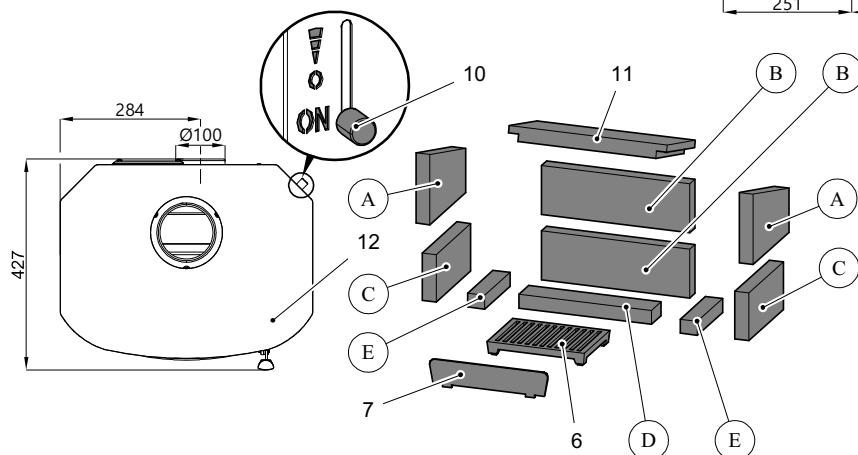

SALERNO II 204.14

0420414580000

černá se skleněnou deskou

Vhodná paliva:

Pro používání vhodného paliva nahlédněte do kapitoly **2.2 Palivo** ve všeobecném návodu k obsluze.

Správný provoz:

Pro správné a bezpečné zacházení s krbovými kamny nahlédněte do kapitol: **2. Popis spalovacího procesu a 5. Návod k obsluze** ve všeobecném návodu k obsluze.

Easycontrol – madlo regulace (Poz. 10)

Zátop	Hoření kamen	Zátop

Náhradní díl	Pozice	Rozměr
0420114005503	A	151x209x30
0420114005501	B	320x105x30
0420114005502	C	202x102x30
0420114005504	D	286x56x30
0420114005505	E	148x37x30

Palivo	Max. dávka paliva	Regulátor vzduchu (10) (Zátop)	Regulátor vzduchu (10) (Zavřeno)	Regulátor vzduchu (10) (Hoření kamen)
Dřevo	2 Polena (ca. 1,0 – 1,5 kg)	Pozice spodní (10Minut)	Pozice střední	Pozice horní

Číslo zboží	Poz.	Název	Číslo zboží	Poz.	Název
0420414025300	1 -	Dvířka topeniště/černá	0420114006045	13 -	Kryt horní/černá
0420414005305	2 -	Sklo dvířek 362x270	0420414006064	14 -	Kryt spodní/černá
0420114007600	3 -	Popelník	0088500050008	15 -	Externí přívod vzduchu Ø100
-	4 -	Zásobník na dřevo	0420414005160	16 -	Boční obklad levý/černý
0420114007060	5 -	Hrdlo kouřovodu Ø 120	0420414015040	17 -	Boční obklad pravý/černý
0020100080005	6 -	Rošt	0420414006075	18 -	Záda/černá
0420114007067	7 -	Zábrana 254x56	0420114005086	19 -	Pružina dvířek
0420114125321	8 -	Páka kliky			
0420114005371	9 -	Madlo kliky			
0429415006625	10 -	Easycontrol – madlo regulátoru			
0420114005511	11 -	Vermiculite 341x170x30	0040014140005		Těsnění - dvířka 14mm
0420114005831	12 -	Skleněné víko	0040225030005		Těsnění - sklo 25x3mm

Technická data:		Salerno II 204.14	
Výška	984 mm	Teplota na hrdle kouřovodu	245°C
Šířka	502 mm	Minimální tah komína	12 Pa
Hloubka bez kliky	386 mm	Minimální tah komína při 0,8 násobku jmenovitého výkonu	10 Pa
Hmotnost	93 kg	Hmotnostní průtok spalin	3,6 g/s
Průměr hrdla kouřovodu	120 mm	Palivo	Dřevo
Jmenovitý výkon	4 kW	CO₂	10,1%
Regulovatelný rozsah	2,1-4,4 kW	Účinnost	84%
Certifikát: EN 13240 RRF-40-14-3711