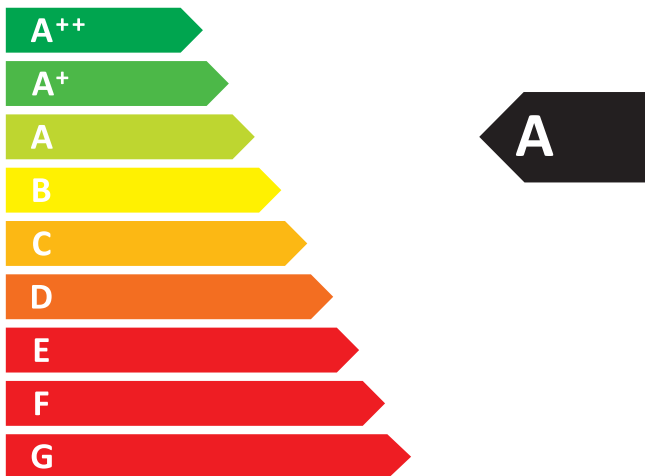

ENERG

енергия · ενεργεια

Stockholm 8-3036

ABX, spol. s r.o.

TV 7 kW - 085 SOB

5,5
kW

5,5
kW

ENERGIA · ЕНЕРГИЯ · ΕΝΕΡΓΕΙΑ · ENERGIJA · ENERGY · ENERGIE · ENERGI