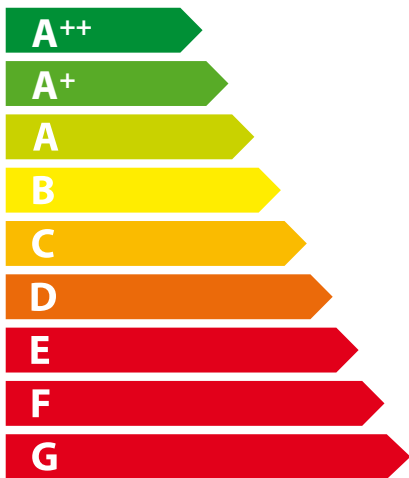

ENERG

енергия · ενεργεια

NORDICA®

VICENZA EVO
- NERO ANTRACITE

6,0
kW

ENERGIA · ЕНЕРГИЯ · ΕΝΕΡΓΕΙΑ · ENERGIJA · ENERGY · ENERGIE · ENERGI

2015/1186

ENERG

енергия · ενεργεια

NORDICA®

VICENZA EVO
- INOX

6,0
kW

ENERGIA · ЕНЕРГИЯ · ΕΝΕΡΓΕΙΑ · ENERGIJA · ENERGY · ENERGIE · ENERGI

2015/1186