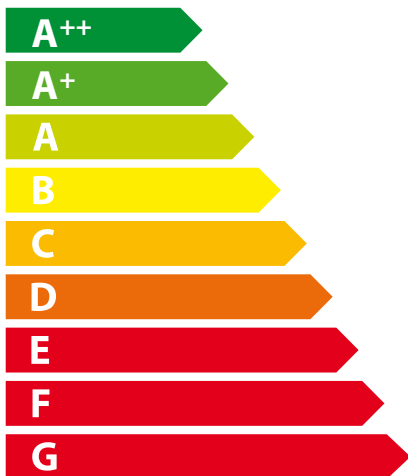

ENERG

енергия · ενεργεια

NORDICA®

VICENZA EVO
- NERO ANTRACITE

6,0
kW

ENERGIA · ЕНЕРГИЯ · ΕΝΕΡΓΕΙΑ · ENERGIJA · ENERGY · ENERGIE · ENERGI

2015/1186

ENERG

енергия · ενεργεια

NORDICA®

VICENZA EVO
- INOX

6,0
kW

ENERGIA · ЕНЕРГИЯ · ΕΝΕΡΓΕΙΑ · ENERGIJA · ENERGY · ENERGIE · ENERGI

2015/1186